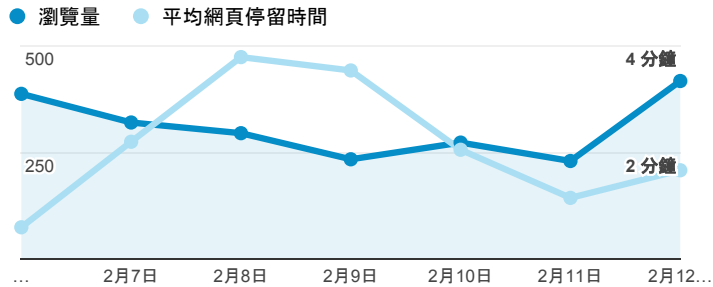

報表02_流量

2017年2月6日 - 2017年2月12日

所有使用者
100.00% 個工作階段

瀏覽量和平均網頁停留時間

瀏覽量和造訪

瀏覽量和不重複瀏覽量

造訪和新造訪率 (依 服務供應商 分組)

服務供應商	工作階段	瀏覽量
taipei taiwan	578	811
panchiao taipei hsien taiwan	120	147
taiwan mobile co. ltd.	94	116
taiwan fixed network co. ltd.	58	67
(not set)	53	66
tfn media co. ltd.	51	61
tamkang university	47	274
chunghwa telecom data communication business group	43	60
kbro co. ltd.	37	53
mobile business group	35	45

造訪和瀏覽量 (依 分享網址 分組)

分享網址	工作階段	瀏覽量
eportfolio.tku.edu.tw/	743	1,022
ep.tku.edu.tw/index_detail_share.aspx?id=0857AE920B259F8E	186	223
ep.tku.edu.tw/index_detail_share.aspx?id=537C19E76E8126BF	119	120
eportfolio.tku.edu.tw/tkustudentlink.aspx	76	87
eportfolio.tku.edu.tw/index_service.aspx?srv=1	51	58
eportfolio.tku.edu.tw/index_detail.aspx?category=17&srv=3	16	29
eportfolio.tku.edu.tw/index_detail.aspx?srv=3	11	14
eportfolio.tku.edu.tw/index_detail.aspx?category=14&srv=3	10	16
eportfolio.tku.edu.tw/index_detail.aspx?category=50&srv=3	10	16
eportfolio.tku.edu.tw/index.aspx	8	16