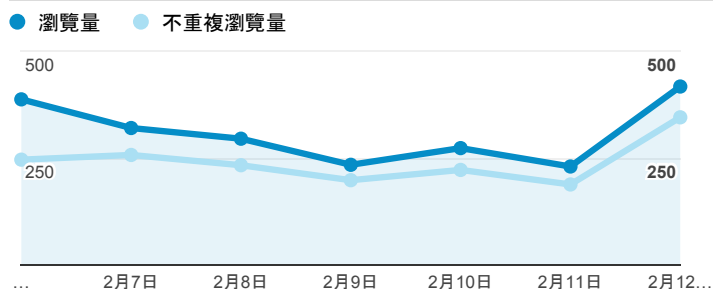

報表02_流量

2017年2月6日 - 2017年2月12日

所有使用者
100.00% 個工作階段

瀏覽量和平均網頁停留時間

瀏覽量和造訪

瀏覽量和不重複瀏覽量

造訪和新造訪率 (依 服務供應商 分組)

服務供應商	工作階段	瀏覽量
taipei taiwan	578	811
panchiao taipei hsien taiwan	120	147
taiwan mobile co. ltd.	94	116
taiwan fixed network co. ltd.	58	67
(not set)	53	66
tfn media co. ltd.	51	61
tamkang university	47	274
chunghwa telecom data communication business group	43	60
kbro co. ltd.	37	53
mobile business group	35	45

造訪和瀏覽量 (依 分享網址 分組)

分享網址	工作階段	瀏覽量
eportfolio.tku.edu.tw/	743	1,022
ep.tku.edu.tw/index_detail_share.aspx?id=0857AE920B259F8E	186	223
ep.tku.edu.tw/index_detail_share.aspx?id=537C19E76E8126BF	119	120
eportfolio.tku.edu.tw/tkustudentlink.aspx	76	87
eportfolio.tku.edu.tw/index_service.aspx?srv=1	51	58
eportfolio.tku.edu.tw/index_detail.aspx?category=17&srv=3	16	29
eportfolio.tku.edu.tw/index_detail.aspx?srv=3	11	14
eportfolio.tku.edu.tw/index_detail.aspx?category=14&srv=3	10	16
eportfolio.tku.edu.tw/index_detail.aspx?category=50&srv=3	10	16
eportfolio.tku.edu.tw/index.aspx	8	16