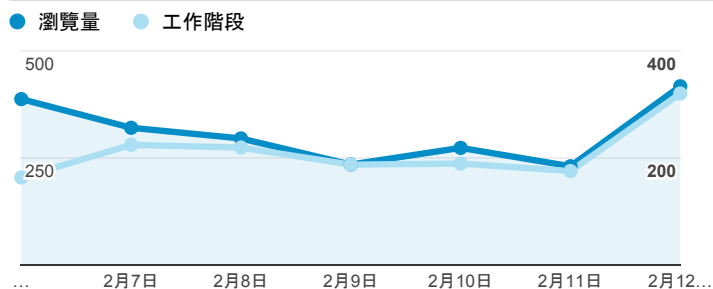

報表02_流量

2017年2月6日 - 2017年2月12日

所有使用者
100.00% 個工作階段

瀏覽量和平均網頁停留時間

瀏覽量和造訪

瀏覽量和不重複瀏覽量

造訪和新造訪率 (依 服務供應商 分組)

服務供應商	工作階段	瀏覽量
taipei taiwan	578	811
panchiao taipei hsien taiwan	120	147
taiwan mobile co. ltd.	94	116
taiwan fixed network co. ltd.	58	67
(not set)	53	66
tfn media co. ltd.	51	61
tamkang university	47	274
chunghwa telecom data communication business group	43	60
kbro co. ltd.	37	53
mobile business group	35	45

造訪和瀏覽量 (依 分享網址 分組)

分享網址	工作階段	瀏覽量
eportfolio.tku.edu.tw/	743	1,022
ep.tku.edu.tw/index_detail_share.aspx?id=0857AE920B259F8E	186	223
ep.tku.edu.tw/index_detail_share.aspx?id=537C19E76E8126BF	119	120
eportfolio.tku.edu.tw/tkustudentlink.aspx	76	87
eportfolio.tku.edu.tw/index_service.aspx?srv=1	51	58
eportfolio.tku.edu.tw/index_detail.aspx?category=17&srv=3	16	29
eportfolio.tku.edu.tw/index_detail.aspx?srv=3	11	14
eportfolio.tku.edu.tw/index_detail.aspx?category=14&srv=3	10	16
eportfolio.tku.edu.tw/index_detail.aspx?category=50&srv=3	10	16
eportfolio.tku.edu.tw/index.aspx	8	16